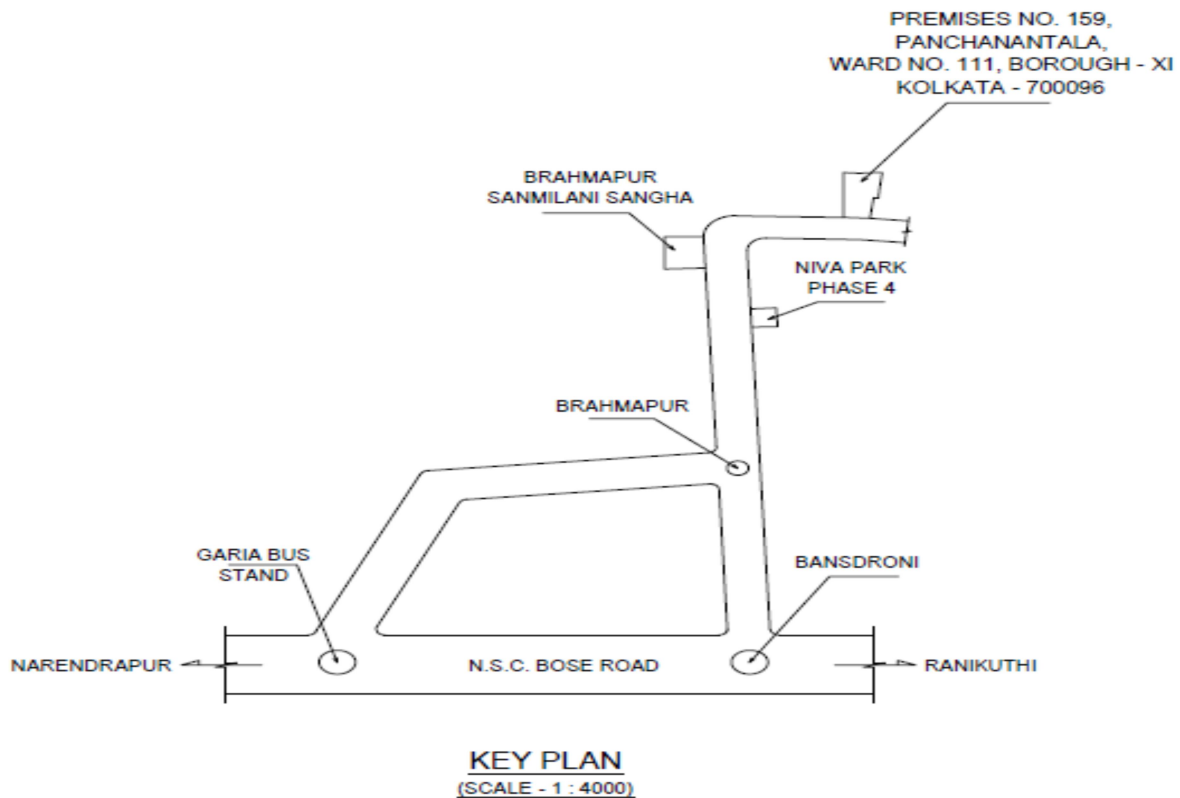

LATITUDE	LONGITUDE
22°28'56"N	88°20'20"E

ASHIRBAD CONSTRUCTION
Balaram Das
Proprietor

Date: 25-02-2026